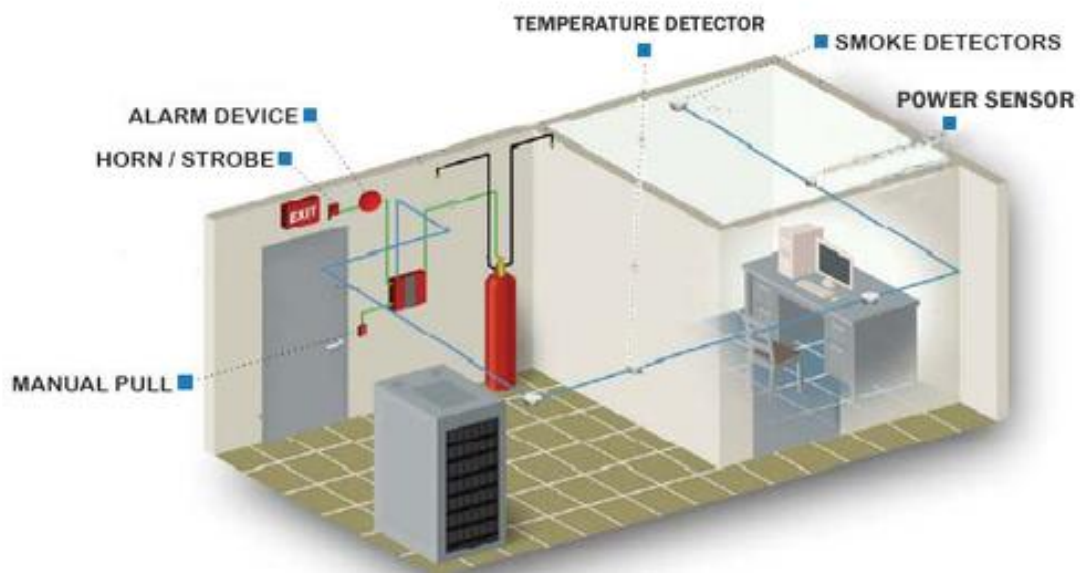

نرم افزار

- سیستم عامل Windows 7 یا Server 2008
- MS SQL Server 2008 R2
- نرم افزار کنترلر و مانیتورینگ

معماری نرم افزار

نرم افزار این سیستم از دو بخش تشکیل شده است که به شرح زیر می باشد.

- کنترلر :
  که بر روی سرور نصب می شود و امکان مانیتورینگ و کنترل تمام ماژولها را برای کاربر فراهم می آورد.
- نمایش وضعیت :
  که بر روی Client مورد نظر نصب می شود و امکان مشاهده هفتگی و ماهیانه میانگین دما را به کاربر می دهد.

کانال 4		کانال 3		کانال 2		کانال 1		زمان بروز رسانی		نام دستگاه	
مقدار	مقدار	مقدار	مقدار	مقدار	مقدار	مقدار	مقدار	مقدار	مقدار	مقدار	مقدار
Temperature	Smoke	Power	Reset Button	93/06/23 11:25		Sensor					
26.1	عادی	وصل	قطع								

وضعیت		ساعت ها														زمان						
Max	Min	23	22	20	19	18	17	16	15	14	13	12	11	10	09	08	07	05	03	01	تاریخ	روز
29.2	25	27.36	27.31	27.19	27.02	26.47	27.11	26.82	27.13	26.16	26.68	26.49	26.18	26.82	26.46	26.35	26.05	26.47	26.64	27.12	93/06/17	پنجشنبه
29.5	25.4	27.15	27.07	26.89	26.83	26.53	26.32	27.2	26.98	26.17	25.85	25.81	26.93	26.9	26.77	26.54	26.42	26.82	27.16	27.3	93/06/18	سه شنبه
29.4	25.2	26.96	26.86	26.87	26.64	26.15	26.44	26.33	26.74	26.84	26.29	25.92	26.27	26.94	26.81	26.55	26.54	26.82	27.03	27.25	93/06/19	چهارشنبه
29	25.2	-	-	-	-	-	-	-	-	-	-	-	-	26.29	26.58	26.41	26.38	26.97	27.1	26.95	93/06/20	پنجشنبه
-	-	-	-	-	-	-	-	-	-	-	-	-	-	-	-	-	-	-	-	-	93/06/21	جمعه
28.7	25.2	26.62	26.66	26.65	26.63	26.53	26.33	26.66	26.3	25.64	-	-	-	-	-	-	-	-	-	-	93/06/22	شنبه
28.7	24.7	-	-	-	-	-	-	-	-	-	-	-	26.74	26.17	25.94	25.84	25.82	26.41	26.56	26.59	93/06/23	یکشنبه

نقارشن ماهیانه

بروزرسانی

شمای کلی سیستم به شرح زیر می باشد :